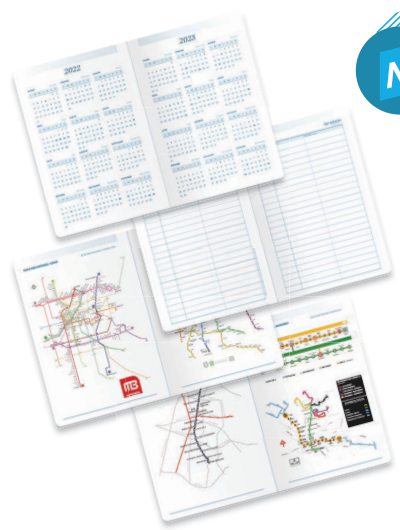

- Calendarios 2021-2025
- Planeador Anual
- Planeador de Gastos
- Planeador de Fechas importantes
- Mapas de transporte público

NUEVO