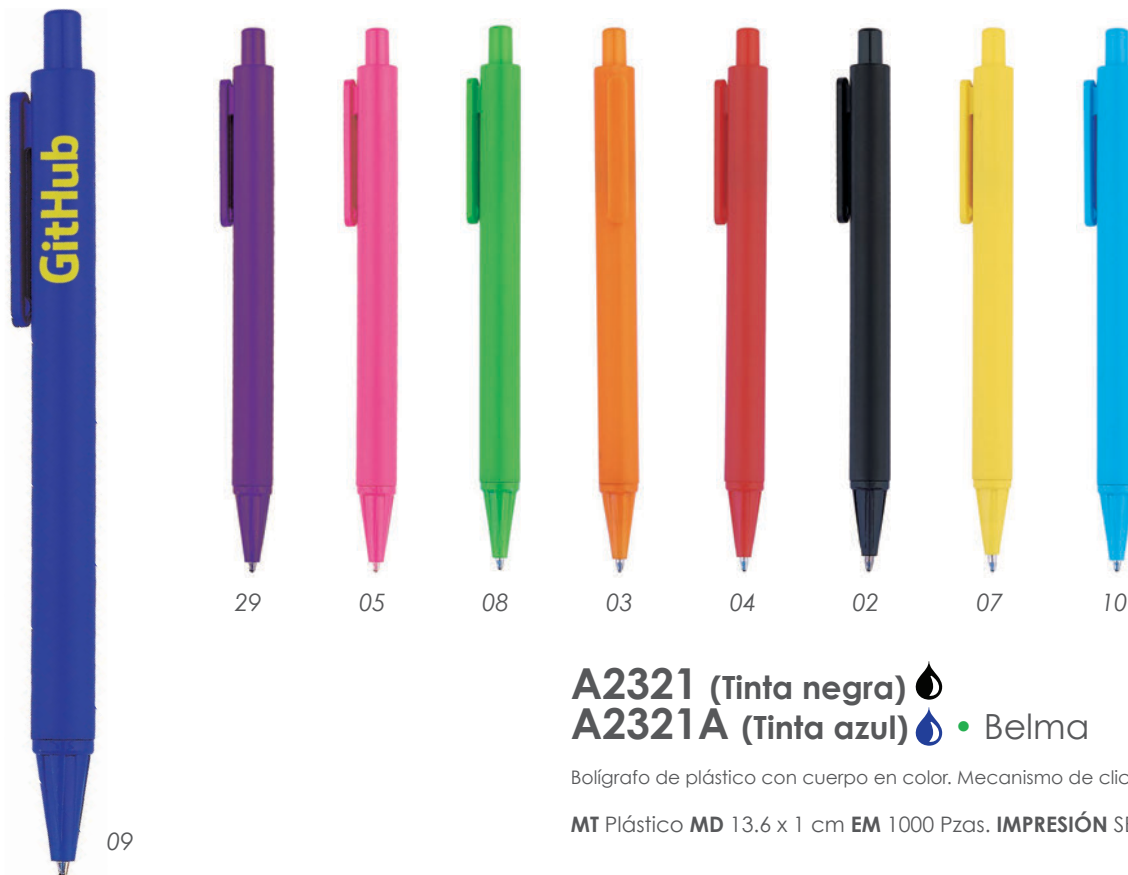

09

06

04

09

06

02

BLP2666 • Spirit

Bolígrafo de plástico, con clip metálico y goma antideslizante. Mecanismo de click.

MT Plástico MD 13.9 x 1.3 cm
EM 1000 Pzas. IMPRESIÓN SE TM

BLT4961 • Spirit Touch

Bolígrafo de plástico en color plata, con punta touch para pantallas táctiles. Mecanismo retráctil.

MT Plástico MD 13.4 x 1.3 cm
EM 1000 Pzas. IMPRESIÓN TM SE

A2416 • Amira

Bolígrafo de plástico con cuerpo traslúcido, clip metálico y goma antideslizante. Mecanismo de click.

MT Plástico MD 14 x 1.5 cm
EM 1000 Pzas. IMPRESIÓN SE TM

09

A2321 (Tinta negra) 
A2321A (Tinta azul)  • Belma

Bolígrafo de plástico con cuerpo en color. Mecanismo de click.

MT Plástico MD 13.6 x 1 cm EM 1000 Pzas. **IMPRESIÓN SE TM**

A2320 (Tinta negra) 
A2320A (Tinta azul)  • Taner

Bolígrafo económico plástico de cuerpo blanco con punta y botón de color. Mecanismo de click.