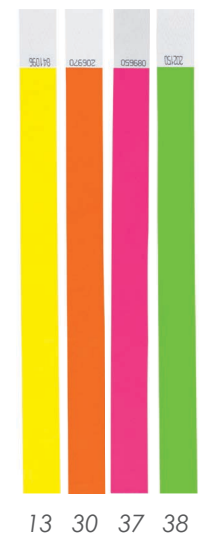

COLORES FOSFORESCENTES