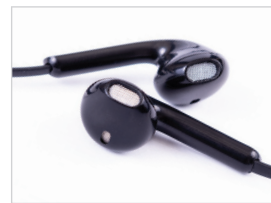

MT Plástico MD 4.8 x 4.6 x 2.3 cm EM 100 pzas. IMPRESIÓN FC SE TM

Cable de carga USB tipo C

01

02

Audífonos manos libres

A2514 • Saurus

Audífonos bluetooth con reproductor de audio y manos libres. Cuenta con dispositivo encendido/apagado, controlador de volumen, botón multifunción para adelantar y retroceder pista, contestar llamadas y marcar la última llamada de salida. Presentación: estuche con cierre al color de los audífonos.