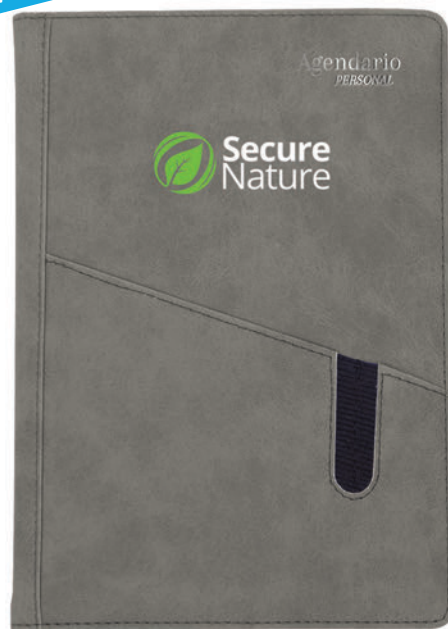

Cuaderno de 340 hojas

Cuadrado

Rayado

Puntos

Desprendible

22

Ver video

Compartimento frontal para pluma y smartphone