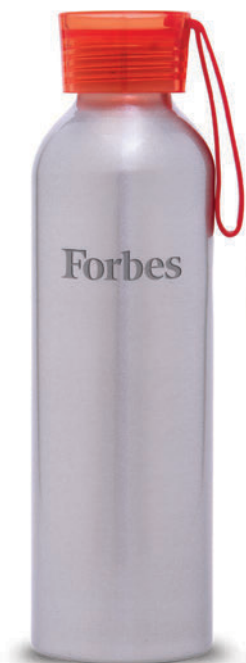

¡Realiza tu combinación favorita!

17