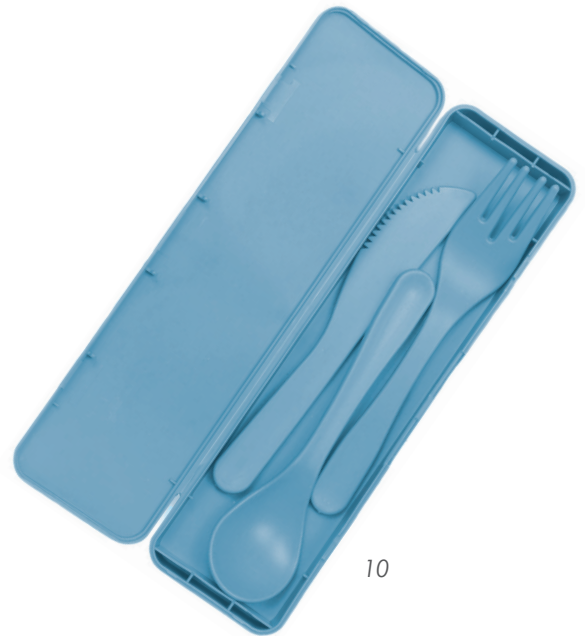

Ver video

24

08

A2682 • Nature

Set de cubiertos ecológicos a base de fibra de trigo, tenedor, cuchara y cuchillo. Cuenta con estuche para guardar los cubiertos.

MT Fibra de Trigo MD 20.3 x 5.7 x 2.1 cm EM 100 Pzas. IMPRESIÓN FC SE TM

10

Ver video

04

01

A2553 • Forky

Cubierto portátil, tenedor y cuchara con popote de silicón plegable, estuche para guardar. Incluye gancho para colgar.

MT Plástico AS/ Silicón MD 9.3 x 3.6 x 2CM EM 400 Pzas. IMPRESIÓN FC TM