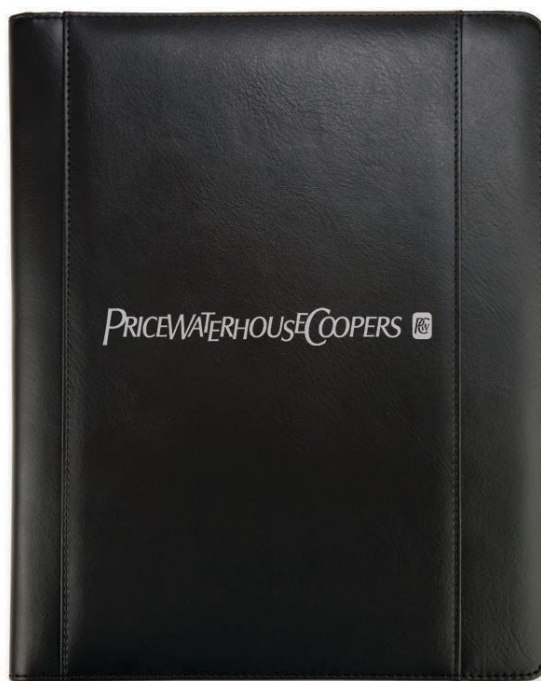

OF843 • Alfa

Carpeta ejecutiva con block de 29 hojas rayadas, banderas adhesivas, compartimento para documentos, porta tarjetas y cinta elástica para sujetar la pluma.

MT Curpiel **MD** 24.6 x 31.7 cm **EM** 15 Pzas. **IMPRESIÓN** SE GS FC