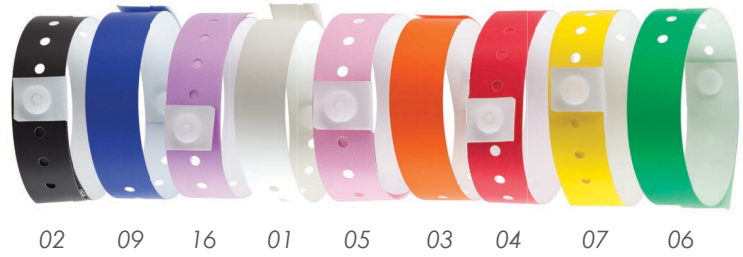

USOS PRINCIPALES DE LOS BRAZALETES

1. Control de acceso restringido a eventos.
2. Acceso a zona especial / zona VIP.
3. Identificador de mayoría de edad.
4. Control de venta de bebidas alcohólicas.
5. Identificaciones para grupos.
6. Sustituto de boletos de acceso.
7. Servicios de arrendamiento.
8. Pases por día.
9. Identificador precio especial.
10. Control de planes vacacionales "todo incluido".