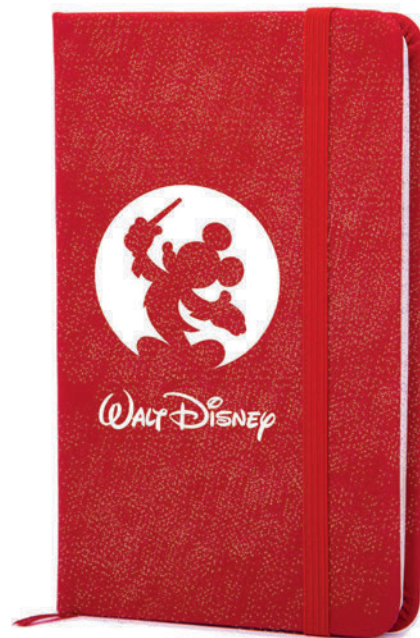

09

05

04

Pluma touch
al color de
la libreta

Cubierta
con
destellos

04 05 03 08 02

08 09 03 02 04

12 03 02

LIB3163 • Avira

Libreta personal tamaño A6 para bitácora con 96 hojas rayadas (192 páginas), banda elástica para sujetar la cubierta y separador de listón.

MT Poliuretano

MD 14 x 9 x 1.2 cm

EM 80 Pzas. IMPRESIÓN GS SE FC

A2182 • Aitana

Mini libreta de pasta rígida en color tamaño A6. Cuenta con banda elástica para cierre y listón separador, 80 hojas rayadas (160 páginas). Incluye bolígrafo metálico en color a combinación. El bolígrafo tiene detalles en color plata y cuenta con touch para dispositivos táctiles.

MT Poliuretano MD 14 x 9 x 1.2 cm

EM 80 Pzas. IMPRESIÓN GS SE FC

A2591 • Ashley

Mini libreta de pasta rígida con textura brillante tamaño A6, con 80 hojas rayadas (160 páginas). Cuenta con banda elástica para cierre y listón separador.

MT Termo PU

MD 14.5 x 9.8 x 1.4 cm

EM 100 Pzas. IMPRESIÓN SE FC HS