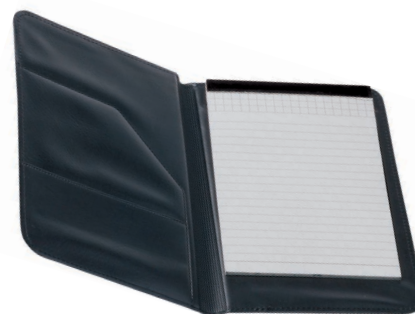

OF4932 • Cartagena

Carpeta de curpiel con block de 30 hojas rayadas y compartimento para papeles y documentos.

MT Curpiel **MD** 24 x 16.3 cm **EM** 48 Pzas. **IMPRESIÓN** SE GS FC