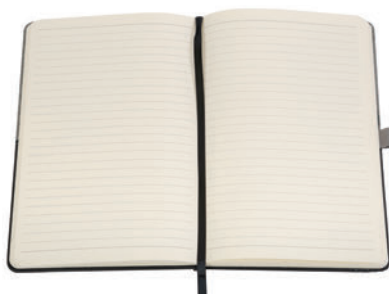

Libreta vertical A5 de pasta rígida con textura brillante y detalle de lentejuela reversible. Con 80 hojas rayadas (160 páginas). Separador de listón y porta bolígrafo elástico.

MT Poliuretano **MD** 21.5 x 14.3 x 1.5 cm
EM 50 Pzas. **IMPRESIÓN** SE FC GL HS GS

28

Porta bolígrafo elástico

A2663 • Arthur

Libreta vertical A5 de pasta rígida con cubierta tipo curpiel. De 80 hojas rayadas (160 páginas). Separador de listón y porta bolígrafo elástico.

MT Poliéster **MD** 21.2 x 14.3 x 1.4 cm. **EM** 50 Pzas. **IMPRESIÓN** SE