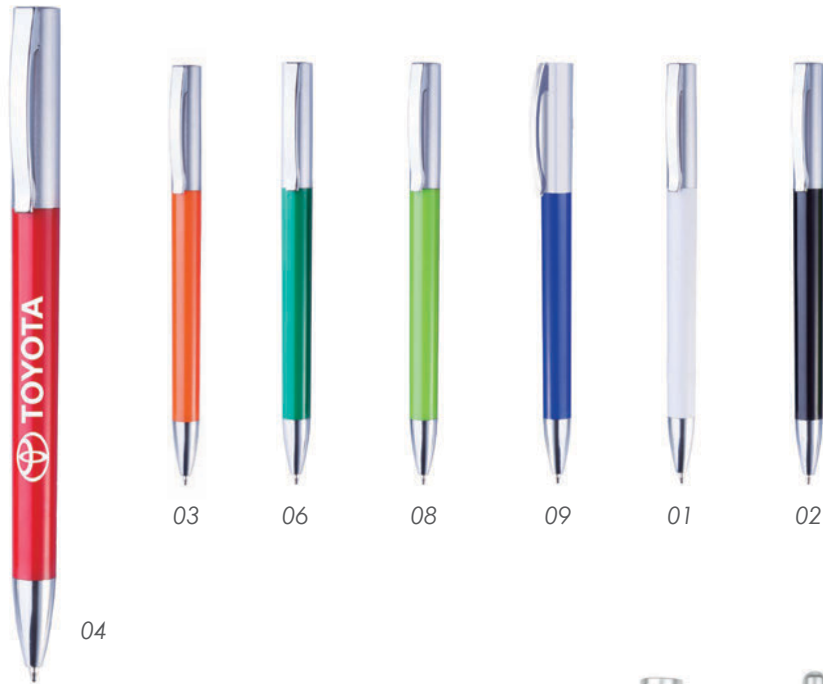

A2124 • Valdivia

Bolígrafo plástico con clip de metal. Mecanismo retráctil.

MT Plástico MD 14.1 x 1 cm
EM 1000 Pzas. IMPRESIÓN SE TM

5104T • Tapiz

Bolígrafo plástico traslucido de doble capa, la capa interior puede imprimirse o insertar papel impreso ya que es fácil desmontarla. Mecanismo de click.

MT Plástico MD 13.9 x 1.5 cm EM 1000 Pzas. IMPRESIÓN TM SE

Puedes desarmar la pluma para introducir una hoja impresa