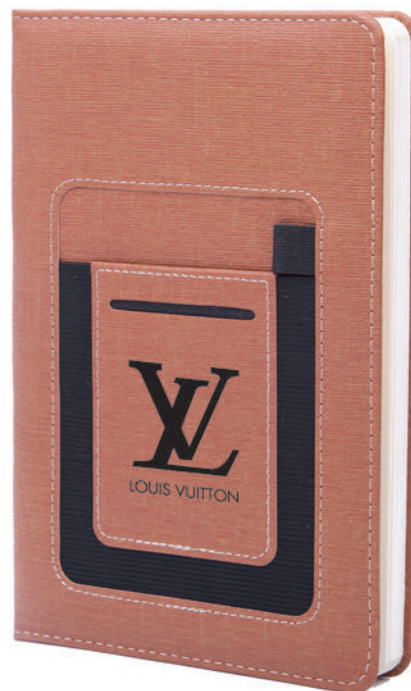

- Calendarios 2021-2025
- Planeador Anual
- Planeador de Gastos
- Planeador de Fechas importantes
- Mapas de transporte público

NUEVO

11 10 08 03 04 05 21

A2760 • Agendario Italy

Agendario Premium de 168 hojas. Incluye: Cuatro planeadores anuales, planeador de gastos, planeador de fechas importantes, calendarios 2022 a 2025, hojas rayadas, el encabezado de cada página cuenta con espacio para anotar la fecha y día de la semana. Mapa red del metro y metrobús de CDMX, macrobús de Guadalajara y transmetro de Monterrey, directorio de contactos, notas, y separador de listón. Diseño de portada con dos compartimentos en el exterior, uno para bolígrafo (no incluido) y el otro para smartphone.

MT Poliuretano MD 21.40 x 15 x 2 cm EM 30 pzas. IMPRESIÓN SE GL HS

Cuaderno de 340 hojas

Cuadrado

Rayado

Puntos

Desprendible

22

Ver video

Compartimento frontal para pluma y smartphone

Banda elástica para bolígrafo

02 09 04

Ver video

A2672 • Milán

Libreta personal de 80 hojas (160 páginas) con cubierta de curpiel texturizada. Contiene 2 compartimentos uno para tarjetas y otro para celular o notas, banda elástica para bolígrafo.

MT Termo PU MD 21.2 x 15 x 1.2 cm EM 50 Pzas. IMPRESIÓN SE FC GL GS HS

21