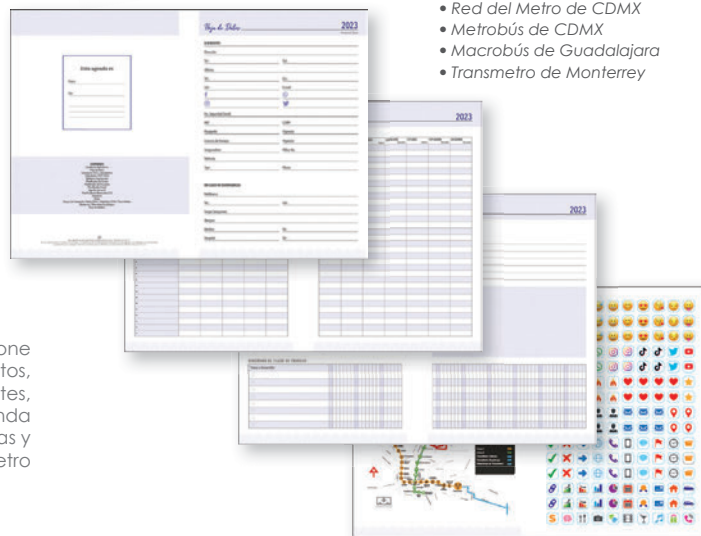

2023
05

¡NUEVA
planilla de stickers
para personalizar
notas!

Recuadro
para
dedicatoria

ASP2023 • Agenda Semanal Premium 2023

Agenda Semanal Premium con compartimento frontal para pluma y smartphone de 98 hojas (196 páginas). Incluye: cuadro de dedicatoria, hoja de datos, calendario 2023 y días festivos, calendarios 2022 a 2026, teléfonos importantes, planificador de gastos, planificador de proyectos, planificador anual, agenda semanal, planificadores mensuales (12), directorio de contactos, hojas para notas y separador de listón. Mapas de transporte: Metro y Metrobús de CDMX, Trans-metro Monterrey, Macrobus Guadalajara y hoja de stickers.

MT Poliuretano MD 18 x 25.2 cm EM 30 pzas. IMPRESIÓN SE GL HS

Logotipo "Semanal 2023" en Hotstamping plata

Compartimento frontal para pluma y smartphone

Mapas de:

- Red del Metro de CDMX
- Metrobús de CDMX
- Macrobus de Guadalajara
- Transmetro de Monterrey

- Mapas de:
- Red del Metro de CDMX
 - Metrobús de CDMX
 - Macrobús de Guadalajara
 - Transmetro de Monterrey

Cuaderno de 340 hojas

Recuadro para dedicatoria

AD2023 • Agenda Diaria 2023

Agenda diaria tipo cuaderno de 170 hojas (340 páginas) para escritura libre. El encabezado de cada página cuenta con espacio para anotar la fecha y día de la semana, últimas hojas desprendibles. Es 100% personalizable. Incluye: cuadro de dedicatoria, hoja de datos, calendario 2023 y días festivos, calendarios 2022 a 2026, teléfonos importantes, planificador de gastos, planificador de proyectos, planificador anual, planificadores mensuales (12), directorio de contactos, hojas para notas, y separador de listón. Mapas de transporte: Metro y Metrobús de CDMX, Trans-metro Monterrey, Macrobús Guadalajara.