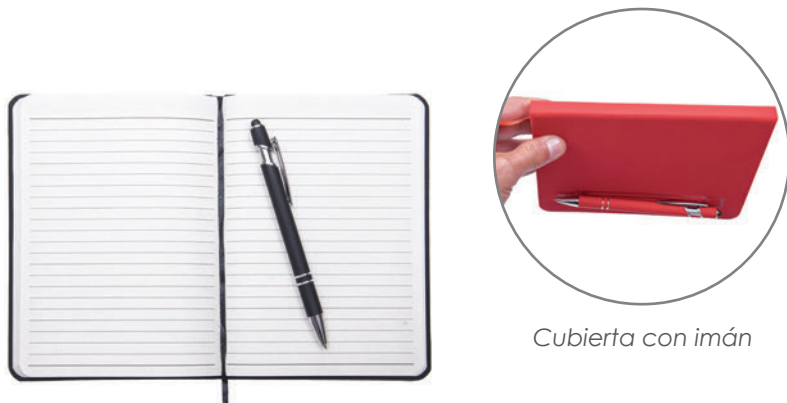

Libreta vertical A5 de pasta rígida con textura brillante y detalle de lentejuela reversible. Con 80 hojas rayadas (160 páginas). Separador de listón y porta bolígrafo elástico.

MT Poliuretano **MD** 21.5 x 14.3 x 1.5 cm
EM 50 Pzas. **IMPRESIÓN** SE FC GL HS GS

28

Porta bolígrafo elástico

A2663 • Arthur

Libreta vertical A5 de pasta rígida con cubierta tipo curpiel. De 80 hojas rayadas (160 páginas). Separador de listón y porta bolígrafo elástico.

MT Poliéster **MD** 21.2 x 14.3 x 1.4 cm. **EM** 50 Pzas. **IMPRESIÓN** SE

Cubierta con imán

Ver video

09

04

02

A2669 • Metrópolis

Libreta personal con 80 hojas rayadas (160 páginas). Cuenta con imán en la portada para sostener bolígrafo metálico y separador de listón. (Incluye bolígrafo metálico)
Presentación: caja color negro.