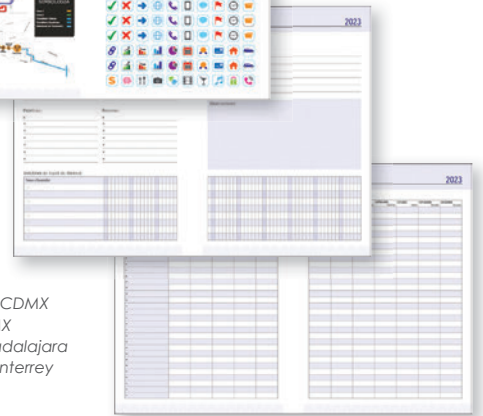

10

NUEVO

¡NUEVA
planilla de stickers
para personalizar
notas!

Recuadro para
dedicatoria

Mapas de:

- Red del Metro de CDMX
- Metrobús de CDMX
- Macrobús de Guadalajara
- Transmetro de Monterrey

AS2023 • Agenda Semanal 2023

Agenda semanal de 98 hojas (196 páginas). Incluye: cuadro de dedicatoria, hoja de datos, calendario 2023 y días festivos, calendarios 2022 a 2026, teléfonos importantes, planificador de gastos, planificador de proyectos, planificador anual, agenda semanal, planificadores mensuales (12), directorio de contactos, hojas para notas y separador de listón. Mapas de transporte: Metro y Metrobús de CDMX, Trans-metro Monterrey, Macrobús Guadalajara y hoja de stickers.