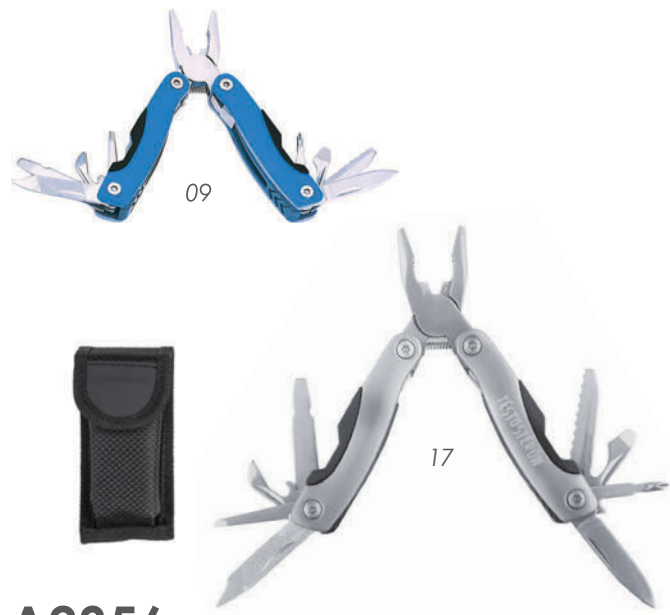

A2356 • Demir

Herramienta plegable con 9 funciones. Incluye: pinzas de punta, 2 desarmadores planos, desarmador de cruz, cuchillo, sierra, destapador doble, lima y cuña metálica. Con superficie antideslizante para mejor manipulación. Incluye estuche de tela. Presentación: caja en color blanco.

MT Acero inoxidable / Aluminio **MD** 7 x 3.1 x 1.5 cm
EM 120 Pzas. **IMPRESIÓN** GL TM SE