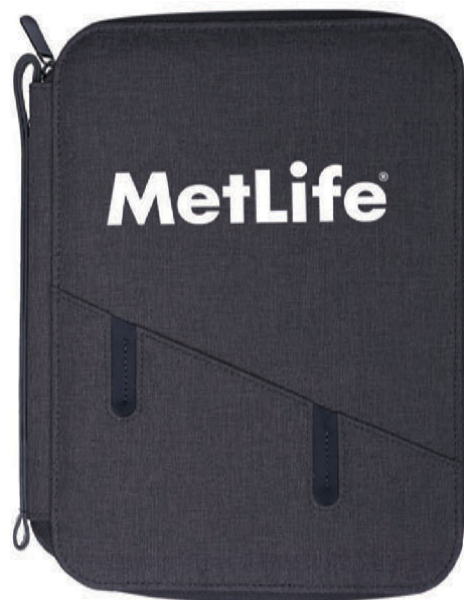

MT Poliuretano **MD** 18.5 x 11.3 x 2.3 cm **EM** 40 Pzas. **IMPRESIÓN** GS GL SE FC

04

Sobre interior porta documentos

22

09

A2569 • Border

Libreta vertical A5 de pasta rígida cubierta de curpiel texturizado. De 80 hojas rayadas (160 páginas). Cuenta con hoja de datos personales. Incluye dos compartimentos en el exterior, uno para bolígrafo (no incluido) y el otro para smartphone. Separador de listón al color de la cubierta.

MT Poliuretano **MD** 21 x 14.8 x 1.5 cm **EM** 64 Pzas. **IMPRESIÓN** SE HS GL FC

Compartimento exterior para celular y agarradera

22

Ver video

02

A2403 • Lugano

Moderna carpeta multiusos con cierre, con exterior e interior en tela. Incluye libreta tamaño A5 de 64 hojas rayadas (128 páginas). Cuenta con funda al frente para Smartphone, compartimento interior para tablet, 2 soportes ajustables portatable o portacelular, cinta elástica para Smartphone y cinta elástica para memorias USB u otros accesorios, compartimento con ventana plástica para credenciales, divisiones para tarjetas, bolsa de malla, agarradera exterior con broche de presión, así como cinta elástica para fijar bolígrafo (no incluido).

MT Poliéster 300D MD 22 x 28.5 x 3.5 cm EM 20 Pzas. IMPRESIÓN SE

22

02

Ver video

A2404 • Anderson

Carpeta multiusos con exterior en tela, cierre y compartimento externo para guardar tablet o documentos. Cuenta con block de notas tamaño carta de 20 hojas rayadas, compartimento interior para tablet, 2 soportes ajustables para sujetar tablets y celulares, cinta elástica para Smartphone, cinta elástica para memorias USB u otros accesorios, compartimento con ventana plástica para credenciales, divisiones para tarjetas, bolsa de malla, así como cinta elástica para fijar bolígrafo, el cual no viene incluido.