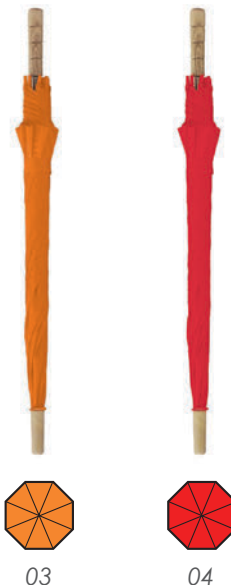

MT Poliéster MD Ø 100 x 57 cm / Cerrado 24 cm EM 60 Pzas. IMPRESIÓN SE GR TR SUB (color blanco)

Espacio en el mango para gota de resina

TEXTILES

PG2 • Corinto

Paraguas con botón de apertura automático, varillas y eje de metal. Cuenta con mango de madera. 8 gajos.