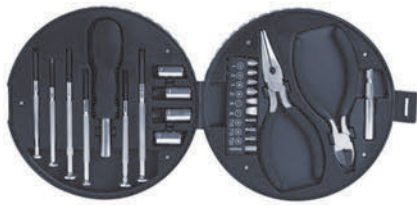

MT Plástico / Metal MD Ø 13.5 x 6 cm EM 40 Jgos. IMPRESIÓN TM SE

02

HE3562 • Balboa

Juego de herramientas en forma de llanta. Incluye: 1 pinza de corte y 1 pinza de precisión, extensión y maneral, 6 desarmadores de relojero, 4 dados y 10 puntas de desarmador. Presentación: caja en color negro.