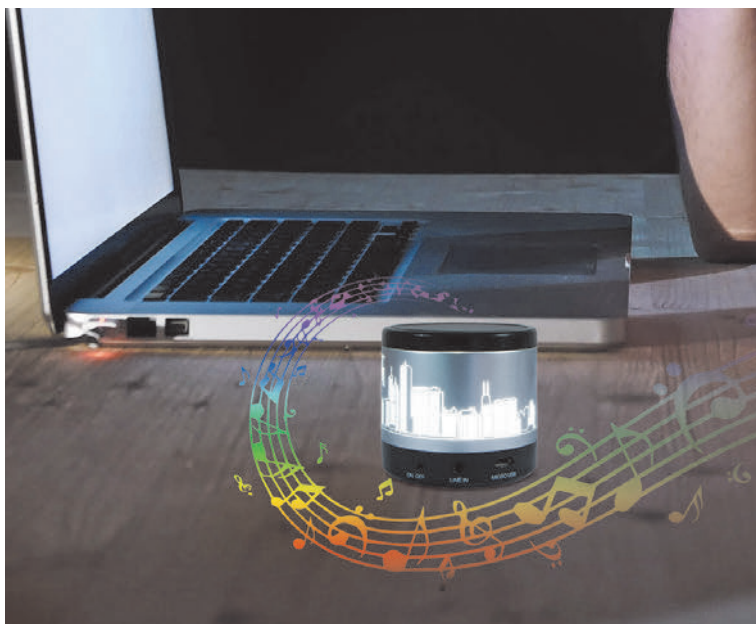

MT Plástico ABS MD 6 x 6 x 6.5 cm EM 100 Pzas. IMPRESIÓN TM

Bocina manos libres

02

Ver video

17

A2486 • Leukos

Bocina bluetooth con manos libres y luz LED interior. Cuenta con botón de encendido, controles de audio y entrada AUX. Se recomienda grabar en láser para tener mayor visibilidad de la luz. Incluye cable de carga y cable AUX. Presentación caja en color blanco.