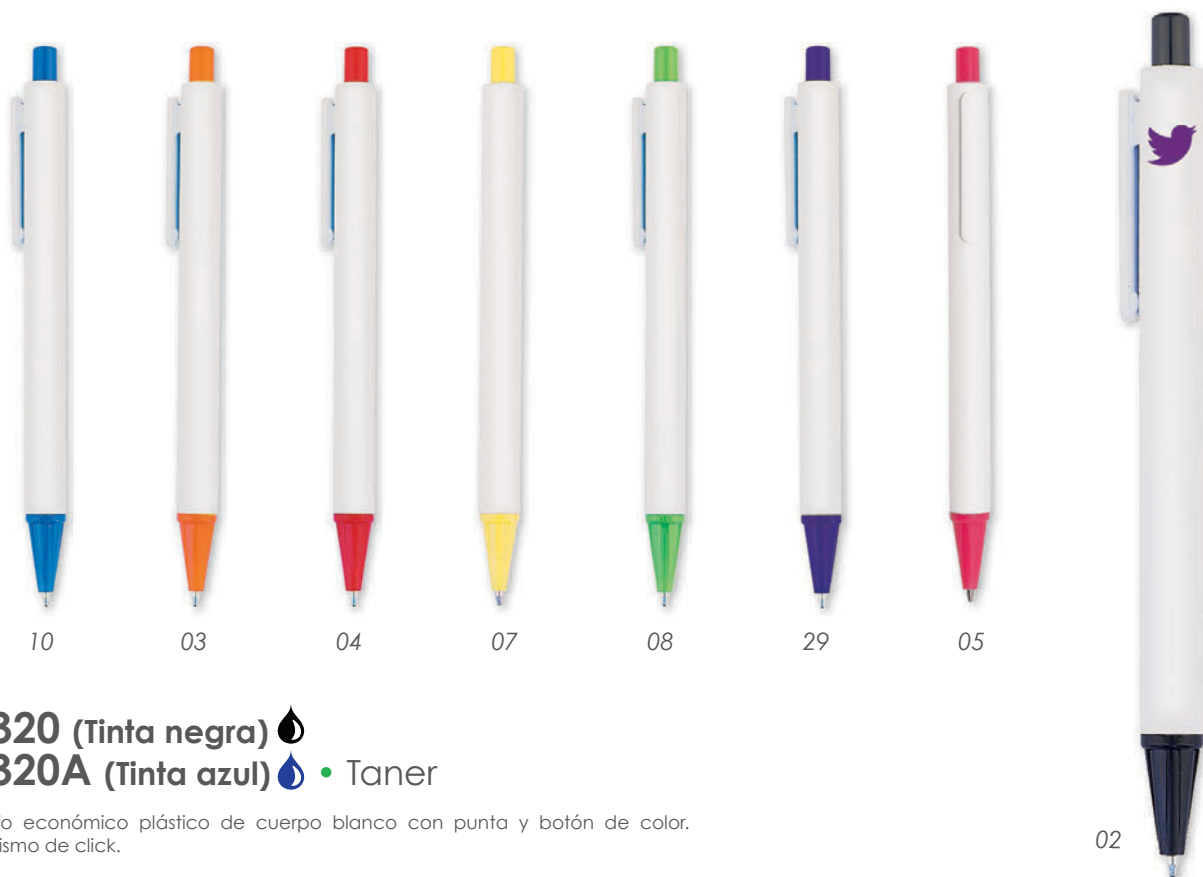

A2416 • Amira

Bolígrafo de plástico con cuerpo traslúcido, clip metálico y goma antideslizante. Mecanismo de click.

MT Plástico MD 14 x 1.5 cm
EM 1000 Pzas. IMPRESIÓN SE TM

09

A2321 (Tinta negra) 
A2321A (Tinta azul)  • Belma

Bolígrafo de plástico con cuerpo en color. Mecanismo de click.

MT Plástico MD 13.6 x 1 cm EM 1000 Pzas. **IMPRESIÓN SE TM**

A2320 (Tinta negra) 
A2320A (Tinta azul)  • Taner

Bolígrafo económico plástico de cuerpo blanco con punta y botón de color. Mecanismo de click.