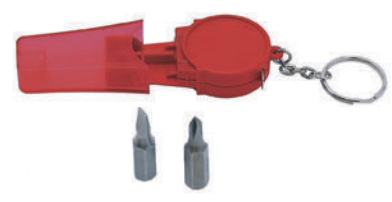

Llavero con flexómetro

SLJ1008 • Logic

Llavero plástico en forma de camión, con flexómetro de 1 m. de largo.

MT Plástico MD 5.1 x 4 x 1 cm
EM 240 Pzas. IMPRESIÓN TM SE

01

A2357 • Eder

Llavero de plástico con compartimento para dos puntas: destornillador plano y de cruz. Contiene flexómetro de 1 m. de largo. El estuche cuenta con base para sujetar los destornilladores, lo cual facilita su manipulación.