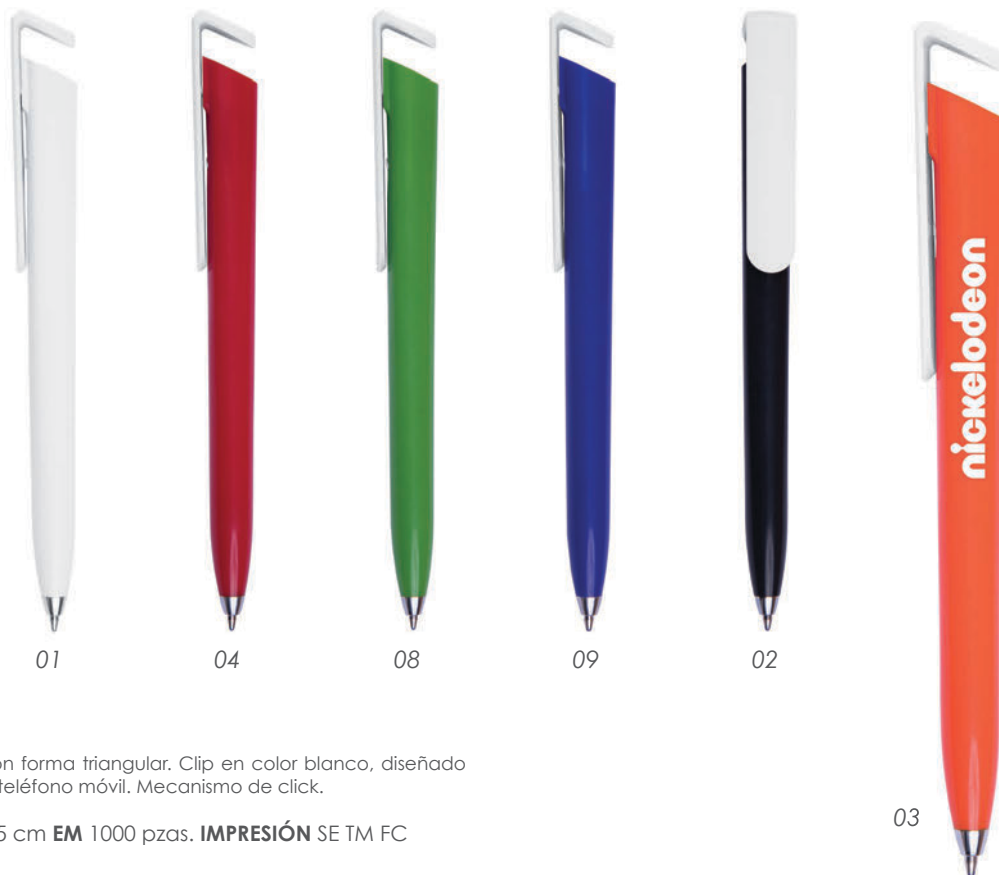

Crea múltiples combinaciones.

Ver video

A2323 • Blend

Novedoso bolígrafo plástico con cuerpo en color, con unión de resorte al bolígrafo, donde lleva colocado un clip intercambiable en diferentes colores. Desarrollado bajo el concepto Mix and Match, brinda la posibilidad de hacer gran cantidad de combinaciones con el clip intercambiable, que vayan de acuerdo a los gustos y requerimientos de los usuarios. Mecanismo de click.

A2266 • Nadia

Bolígrafo plástico de cuerpo blanco con punta cromada. Novedoso diseño de clip con detalle en color. Mecanismo retráctil.

MT Plástico MD 14 x 1.2 cm EM 1000 Pzas. IMPRESIÓN SE TM

A2599 • Yova

Bolígrafo de plástico a color con forma triangular. Clip en color blanco, diseñado para utilizarse como base para teléfono móvil. Mecanismo de click.

MT Plástico ABS MD 14.5 x 1.5 cm EM 1000 pzas. IMPRESIÓN SE TM FC