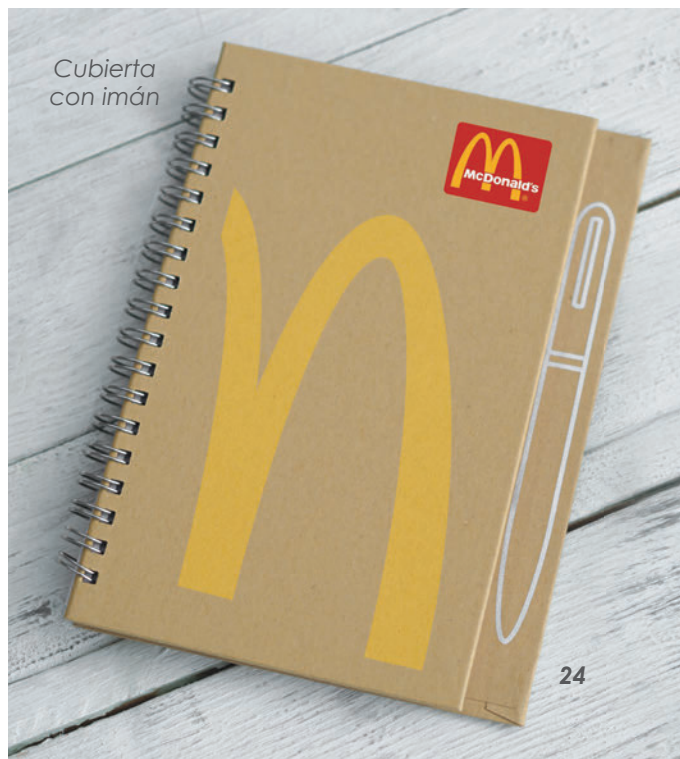

Cubierta con imán

24