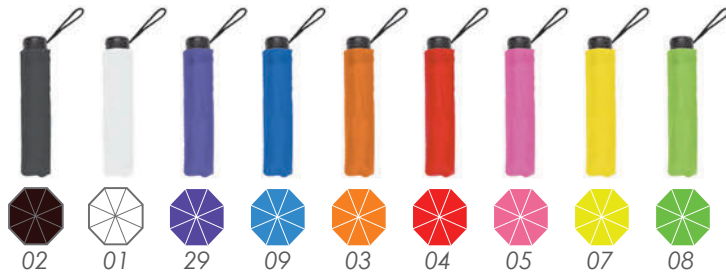

A2549 • Drop

Paraguas de bolsillo antiviento con botón de apertura y cierre automático, varillas de fibra de vidrio y aluminio, eje de metal, mango de EVA y correa de poliéster. 8 gajos. Incluye funda.

MT Pongee MD Ø 95 x 55 cm / Cerrado 28 cm EM 60 Pzas. IMPRESIÓN SE TR

PG14 • Brasilia

Paraguas de bolsillo de apertura manual y botón de cierre, varillas y eje de metal, mango de plástico y correa de cordón. 8 gajos. Incluye funda.

MT Poliéster MD Ø 100 x 57 cm / Cerrado 24 cm EM 60 Pzas. IMPRESIÓN SE GR TR SUB (color blanco)

Espacio en el mango para gota de resina