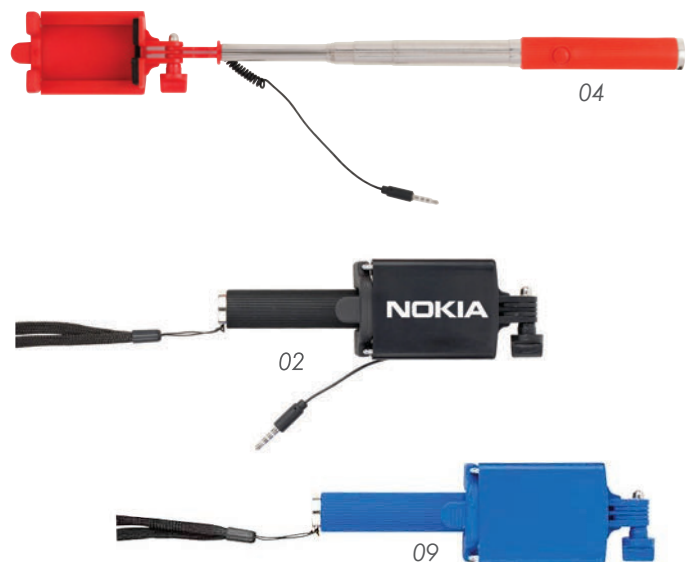

A2771 • Walker

Palo extendible para selfie con trípode y control remoto, por su tamaño es fácil de transportar, cuenta con base para celular con una rotación de 230 grados lo que permite un mejor manejo. Conexión bluetooth con distancia de hasta 10 mts. Compatible con IOS y Android. Medidas del tubo extendido con base: 68 cm. Presentación: Caja de color.

MT Plástico ABS MD 19 x 3 cm EM 100 Pzas. IMPRESIÓN TM SE

A2256 • Chick Selfie

Accesorio de bolsillo para tomar autofotos, ideal para llevar en la bolsa o mochila. El teléfono se sujeta con facilidad. Cuenta con cable para transmisión de toma que se conecta a la entrada de audio y botón de disparo. Tubo expandible para mejor manejo. Cordón que evita que se caiga de la mano. Medida del tubo extendido: 48.8 cm. Presentación: caja en color blanco.

MT Metal / Plástico / Silicón MD 15 x 5 x 3 cm // Extendido: 60.5 cm EM 100 Pzas. IMPRESIÓN TM SE