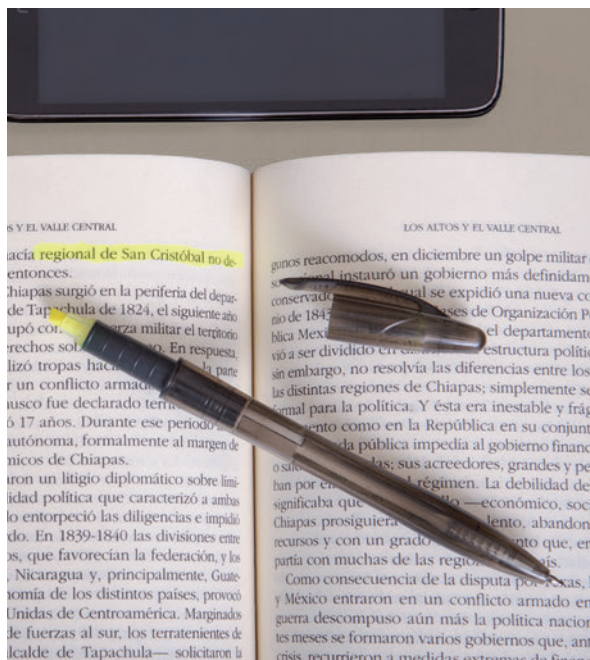

A2600 • Flora

Bolígrafo retráctil transparente con clip y cuerpo en color. En la parte superior cuenta con marcatextos color amarillo con tapa.

MT Plástico **AS MD** 14,8 x 1,2 cm
EM 1000 pzas. **IMPRESIÓN** SE TM