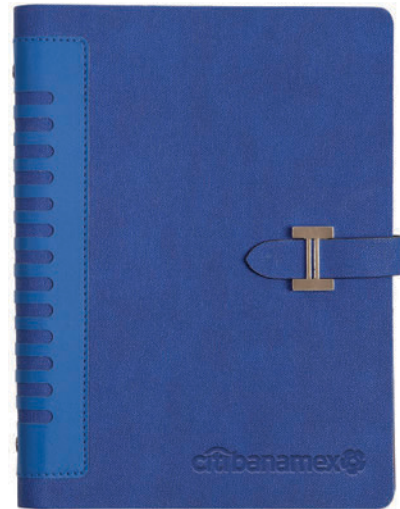

09

A2224 • Evernote

Organizador de 90 hojas (180 páginas) con broche metálico, compartimentos para tarjetas y documentos, arillos de 1/2 pulgada. Contiene: hoja de datos personales, calendarios, largas distancias nacionales e internacionales, números de emergencia, tabla factores de conversión, tabla de horarios mundiales. Mapa del metro y metrobús de CDMX. Presentación: caja en color blanco.

MT Curpiel texturizado **MD** 17.5 x 23 x 2 cm **EM** 24 Pzas. **IMPRESIÓN** SE GS GL