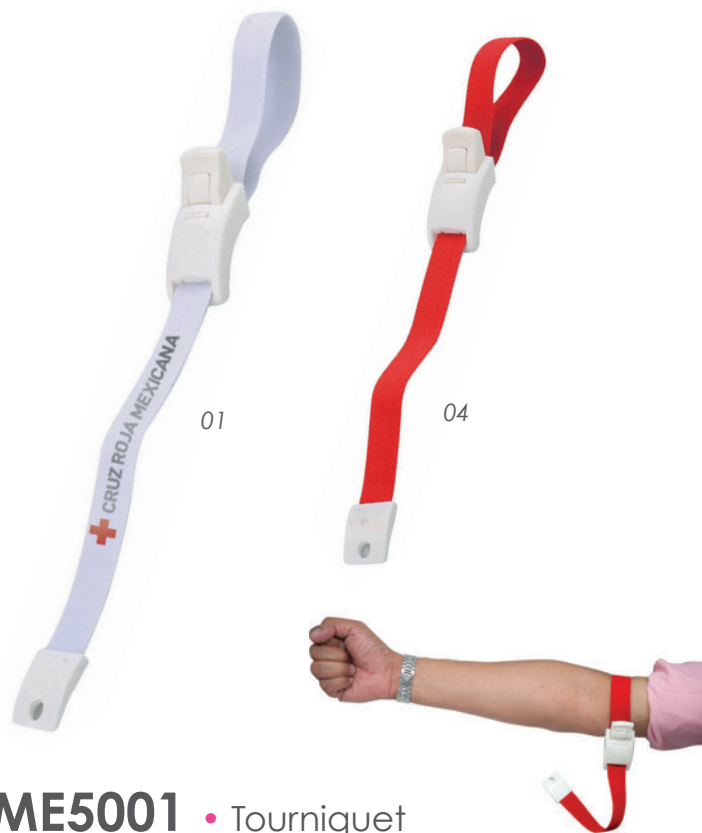

ME5001 • Tourniquet

Cinta elástica para antebrazo, auxiliar en la toma de muestras sanguíneas.

MT Plástico / Cinta elástica MD 51 x 3.7 x 3.5 cm
EM 300 Pzas. IMPRESIÓN SE TM