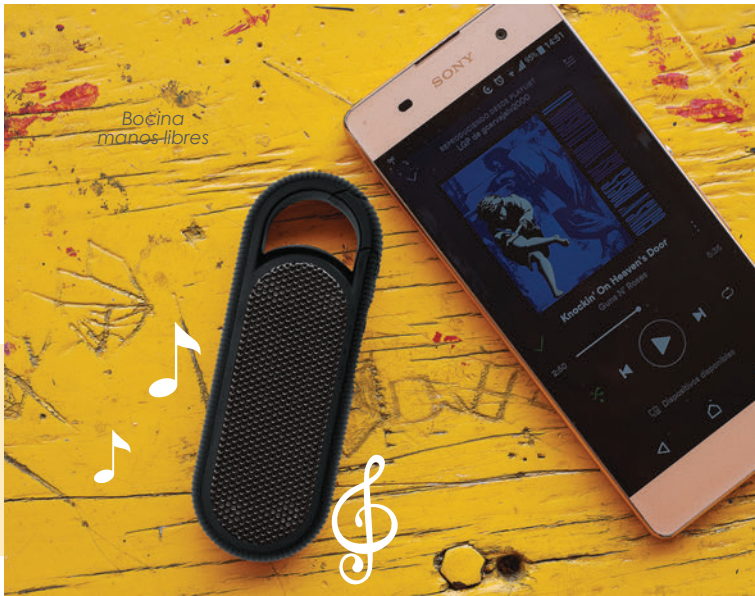

02

Ver video

A2642 • Bulet

Bocina bluetooth con manos libres, y clip con gancho para transportar. Cuenta con controles de audio y cable de carga. Presentación: caja color blanco.

MT Plástico ABS MD 12.8 x 4.6 x 1.8 cm EM 100 Pzas. IMPRESIÓN SE TM FC

01