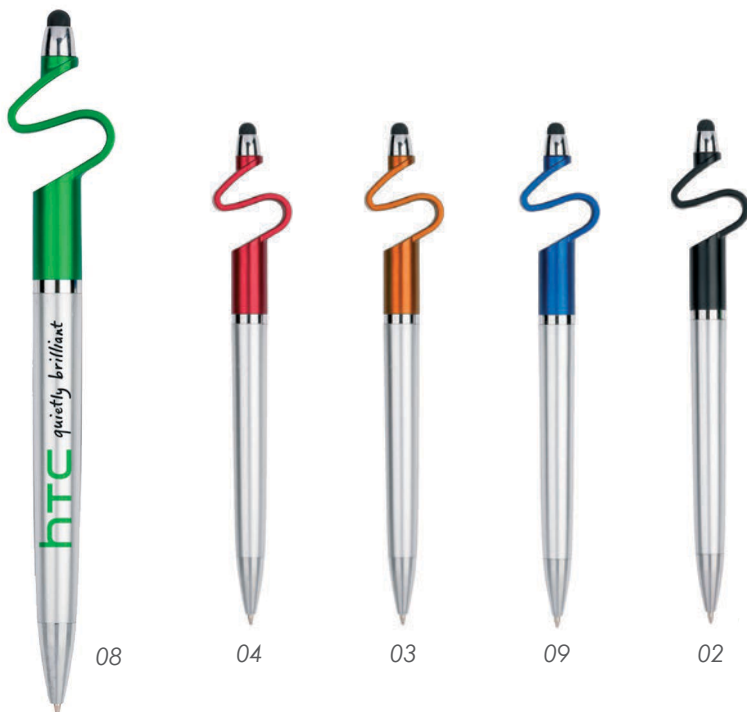

08

04

03

09

02