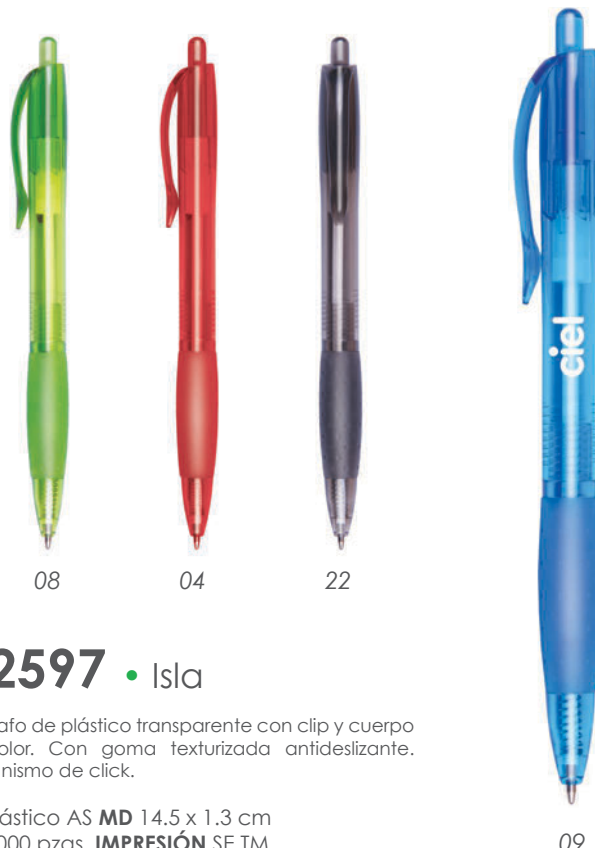

A2597 • Isla

Bolígrafo de plástico transparente con clip y cuerpo en color. Con goma texturizada antideslizante. Mecanismo de click.

MT Plástico AS MD 14.5 x 1.3 cm
EM 1000 pzas. IMPRESIÓN SE TM

BAP4753 • Estonia

Bolígrafo de plástico, cuerpo en color sólido, con doble anillo blanco y clip metálico. Mecanismo retráctil.

MT Plástico MD 13.8 x 1.2 cm
EM 1000 Pzas. IMPRESIÓN SE TM

Pluma especial para impresión en Fullcolor