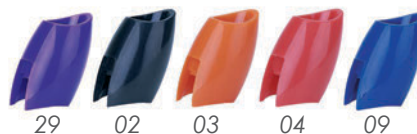

A2417 • Clip

Crea múltiples combinaciones.