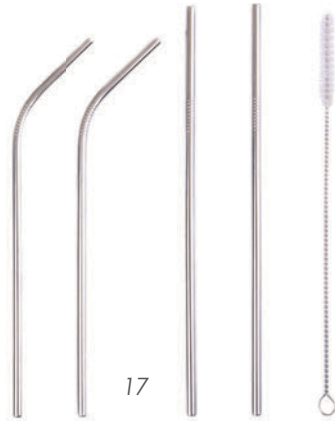

17

!
PRECAUCIÓN
El uso infantil de este
producto debe ser
supervisado por un adulto.

A2647 • Clean

Kit ecológico de popotes de acero inoxidable. Cuenta con 2 popotes rectos, 2 curvos y 1 cepillo para limpieza de los popotes. Con estuche de algodón de jareta.

MT Acero Inoxidable

MD Ø 0.6 x 21.5 cm // Estuche: 24 x 8 cm

EM 200 Pzas. **IMPRESIÓN** SE