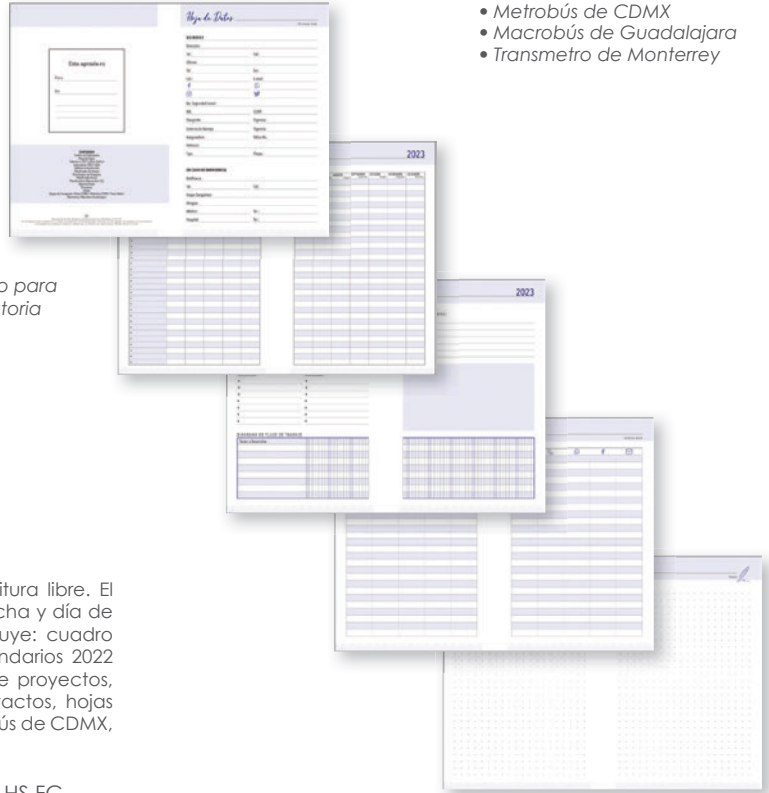

2023
05

¡NUEVA
planilla de stickers
para personalizar
notas!

Recuadro
para
dedicatoria

ASP2023 • Agenda Semanal Premium 2023

Agenda Semanal Premium con compartimento frontal para pluma y smartphone de 98 hojas (196 páginas). Incluye: cuadro de dedicatoria, hoja de datos, calendario 2023 y días festivos, calendarios 2022 a 2026, teléfonos importantes, planificador de gastos, planificador de proyectos, planificador anual, agenda semanal, planificadores mensuales (12), directorio de contactos, hojas para notas y separador de listón. Mapas de transporte: Metro y Metrobús de CDMX, Trans-metro Monterrey, Macrobus Guadalajara y hoja de stickers.

- Mapas de:
- Red del Metro de CDMX
 - Metrobús de CDMX
 - Macrobús de Guadalajara
 - Transmetro de Monterrey

Cuaderno de 340 hojas

Recuadro para dedicatoria

AD2023 • Agenda Diaria 2023

Agenda diaria tipo cuaderno de 170 hojas (340 páginas) para escritura libre. El encabezado de cada página cuenta con espacio para anotar la fecha y día de la semana, últimas hojas desprendibles. Es 100% personalizable. Incluye: cuadro de dedicatoria, hoja de datos, calendario 2023 y días festivos, calendarios 2022 a 2026, teléfonos importantes, planificador de gastos, planificador de proyectos, planificador anual, planificadores mensuales (12), directorio de contactos, hojas para notas, y separador de listón. Mapas de transporte: Metro y Metrobús de CDMX, Trans-metro Monterrey, Macrobús Guadalajara.