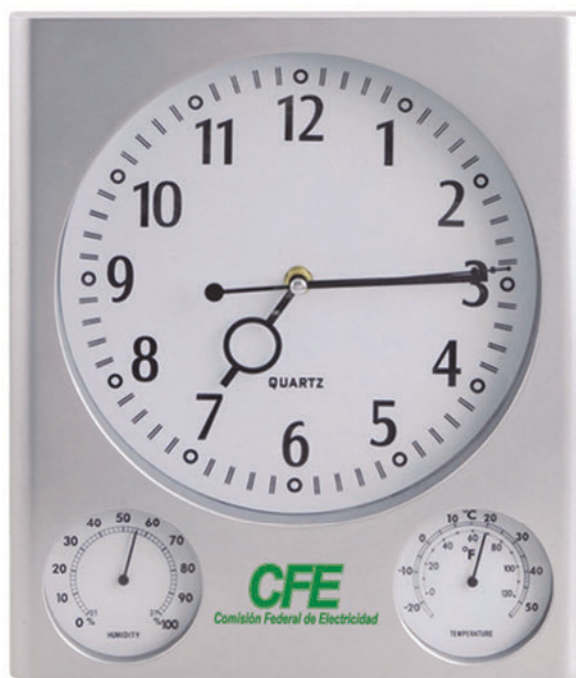

17

RJP009-1 • Plata

Reloj cuadrado de pared, con medidor de humedad y temperatura. Utiliza una batería AAA (no incluida). Presentación: caja en color blanco.

MT Plástico MD 28.5 x 28.5 x 3.6 cm
EM 10 Pzas. IMPRESIÓN TM SE FC

RJP006 • Cronix

Reloj cuadrado de pared, con medidor de humedad y temperatura. Utiliza una batería AAA (no incluida). Presentación: caja en color blanco.

MT Plástico MD 27.5 x 32 x 4.5 cm EM 10 Pzas. IMPRESIÓN TM SE FC

17