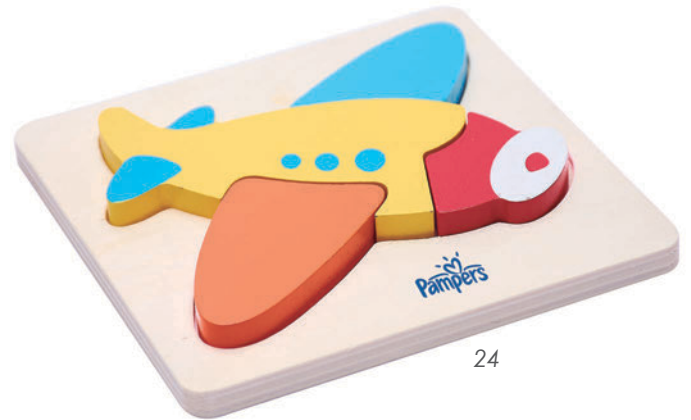

A2365 • Fish

Rompecabezas de 6 piezas elaborado en madera con forma de pez. Un producto divertido y educativo. No tóxico. Presentación: caja en color blanco.

MT Madera MD 14.8 x 14.8 x 1.5 cm EM 48 Pzas. IMPRESIÓN SE GL TM

24

A2364 • Planer

Rompecabezas de 5 piezas para armar en vivos colores, elaborado en madera con forma de avión. Entretenido, divertido y didáctico. No tóxico. Presentación: caja en color blanco.

MT Madera MD 14.8 x 14.8 x 1.5 cm EM 48 Pzas. IMPRESIÓN SE GL TM

24

A2366 • Sonri

Cubo elaborado en madera de 7 piezas que incluye formas geométricas en colores vivos. Cada una de ellas se pueden ensamblar o entrar en la figura correspondiente. Una vez adentro se pueden volver a sacar para empezar de nuevo. Un juguete educativo clásico para los niños pequeños. No tóxico. Presentación: caja en color blanco.

MT Madera MD 7.8 x 7.8 x 7.8 cm EM 48 Pzas. IMPRESIÓN SE GL TM

24