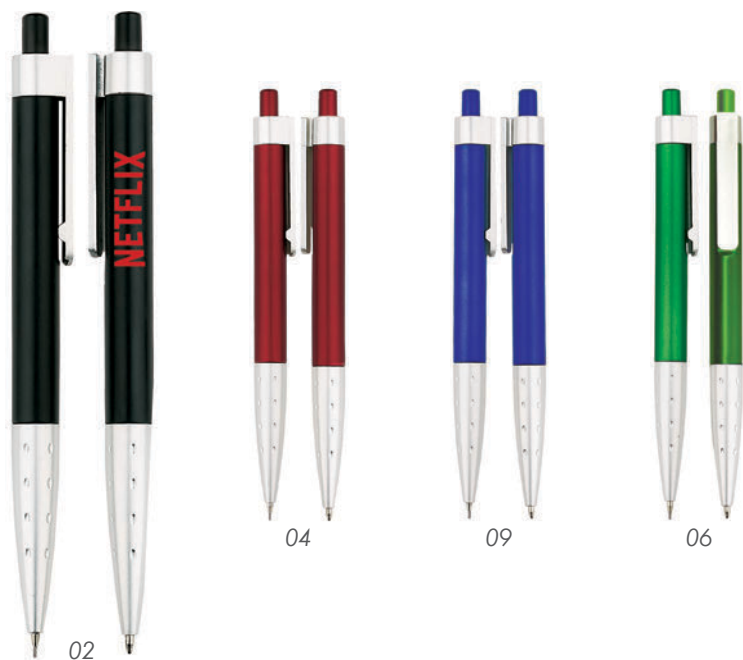

A2598 • Plait

Bolígrafo de plástico en colores metálicos, punta touch y goma antideslizante. Mecanismo de click.

MT Plástico ABS MD 14.1 x 0.9 cm EM 2000 Pzas. IMPRESIÓN SE TM