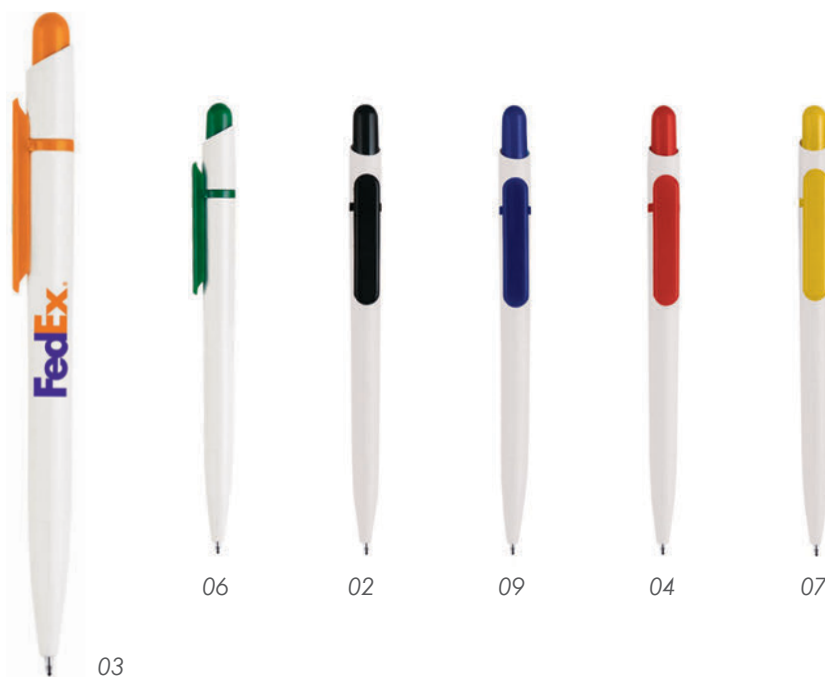

1110 • Orión

Bolígrafo de plástico cuerpo blanco, tapón y clip de color. Mecanismo de click.

MT Plástico **MD** 14.5 x 1 cm
EM 1000 Pzas. **IMPRESIÓN** SE TM

1108 • Cyprus

Bolígrafo plástico con cuerpo en color blanco, grip antideslizante y clip de color. Mecanismo de click.

MT Plástico **MD** 13.2 x 1,3 cm
EM 1000 Pzas. **IMPRESIÓN** SE TM