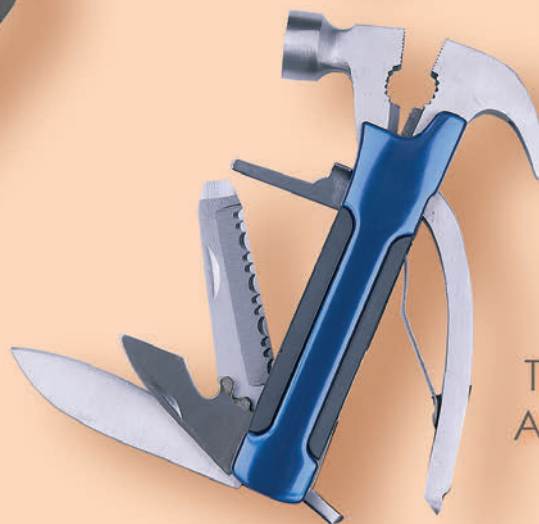

LLAVEROS Y HERRAMIENTAS

CUBRE SUS NECESIDADES

THOR
A2354