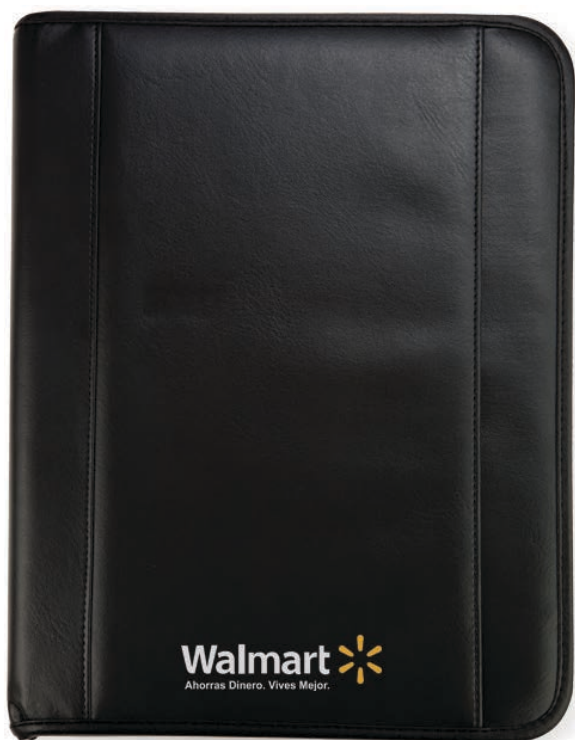

02

OF842 • Omega

Carpeta ejecutiva con cierre, block de 29 hojas rayadas, notas y banderas adhesivas, porta documentos, divisiones para tarjetas, calculadora y cinta elástica para sujetar la pluma.

MT Curpiel **MD** 25.5 x 34.4 cm **EM** 15 Pzas. **IMPRESIÓN** SE GS FC

OF843 • Alfa

Carpeta ejecutiva con block de 29 hojas rayadas, banderas adhesivas, compartimento para documentos, porta tarjetas y cinta elástica para sujetar la pluma.

MT Curpiel **MD** 24.6 x 31.7 cm **EM** 15 Pzas. **IMPRESIÓN** SE GS FC

02